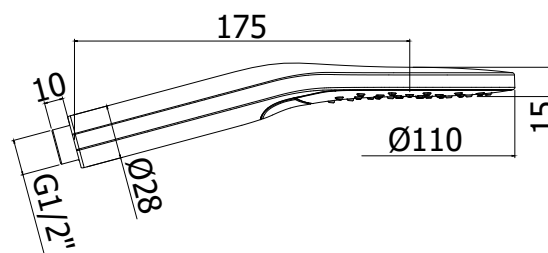

COLLEZIONE

docce - hand showers

IMMAGINE PRODOTTO

DISEGNO TECNICO

DESCRIZIONE

Doccia Sofia completa di:

- attacco 1/2"G

ART.

ZDOC 122

(2 getti) in ABS

- getto normale e massage
- selettori getti a pulsante
- Ø110mm

FINITURE

ZDOC

CR - cromo

PAGINA PRODOTTO

www.paffoni.it